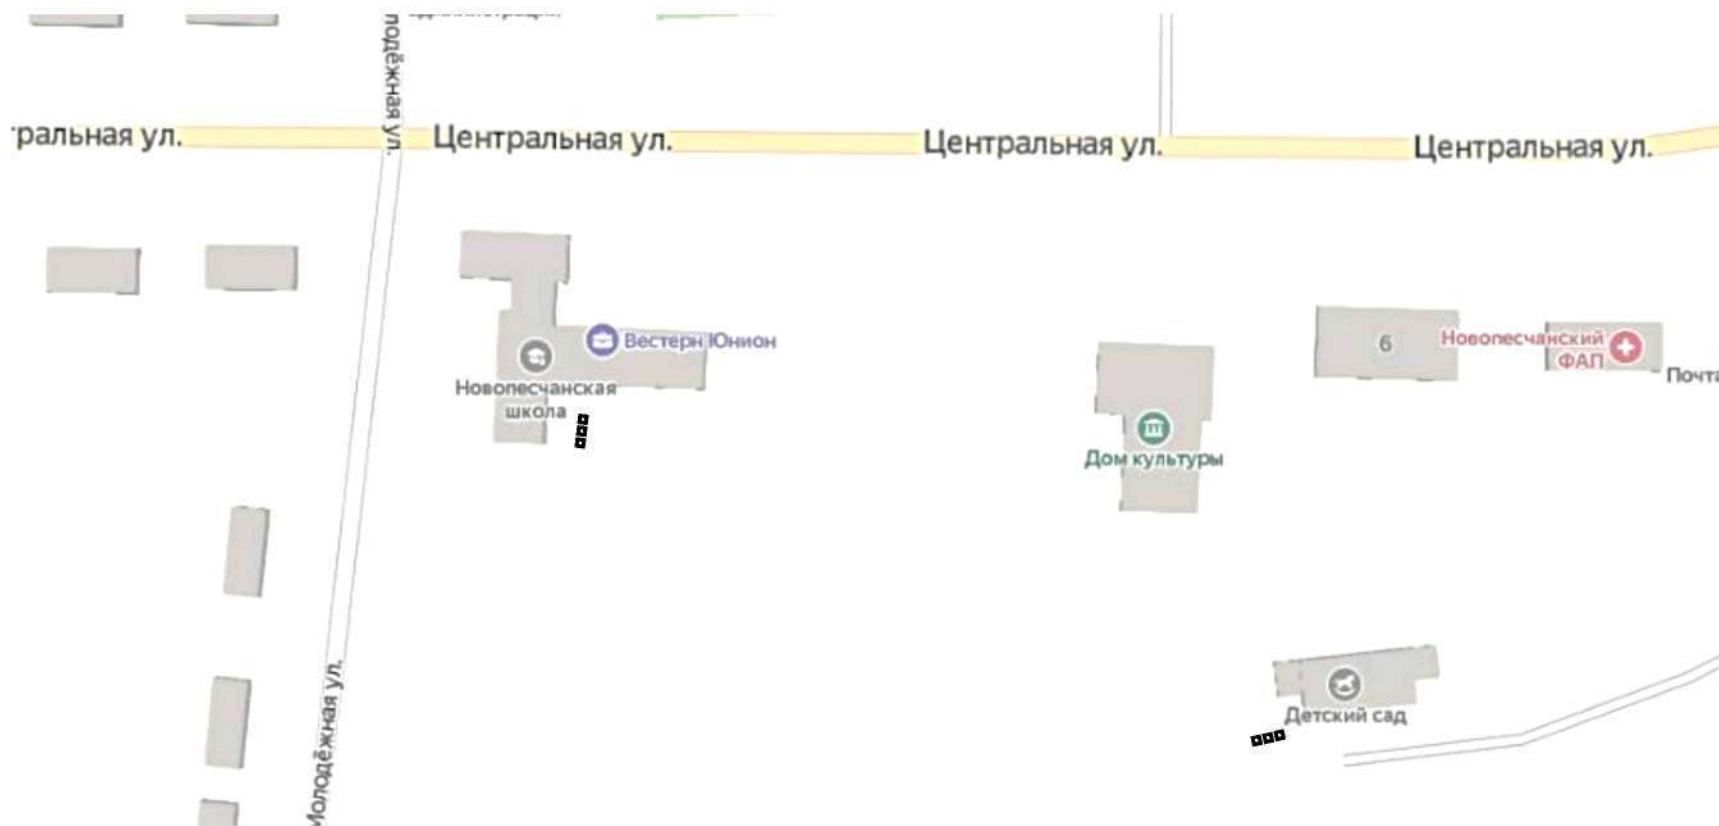

Схема размещения мест (площадок) накопления твёрдых коммунальных отходов,
расположенных на территории Бурлинского района Алтайского края

с. Новопесчаное

УСЛОВНЫЕ ОБОЗНАЧЕНИЯ
 место (площадка) размещения твёрдых коммунальных отходов